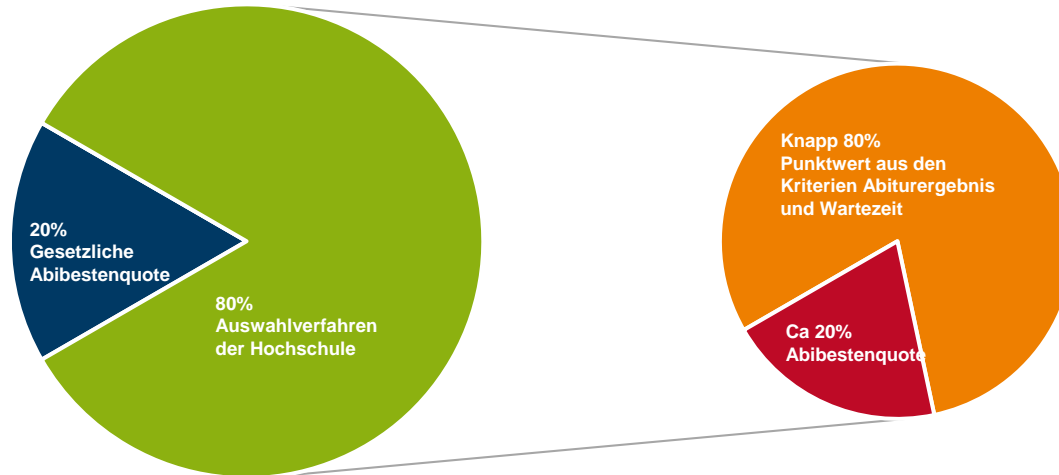

Vergaberverfahren für örtlich zulassungsbeschränkte Studiengänge: